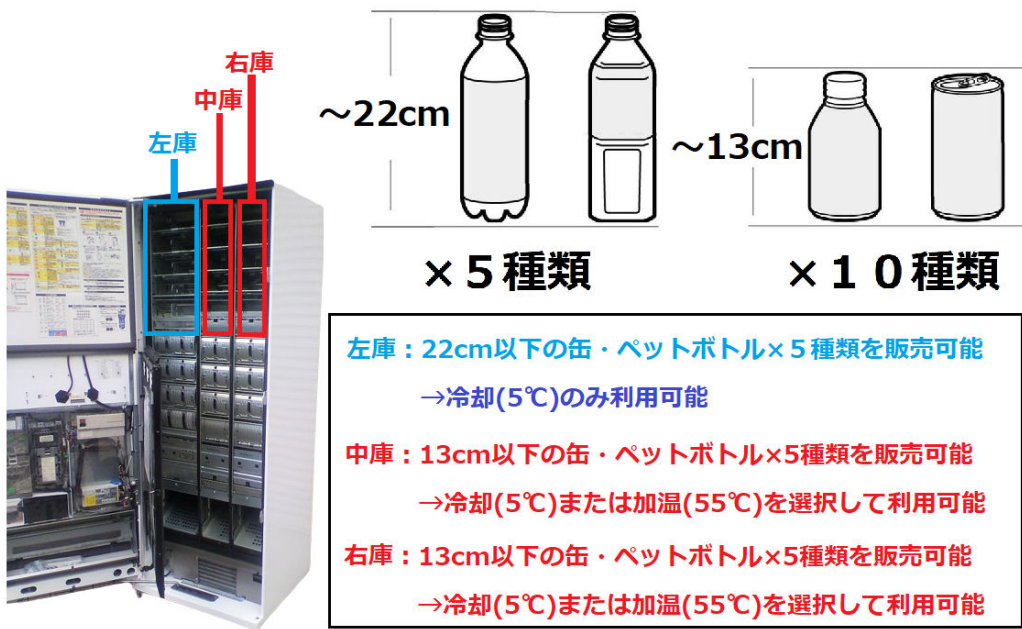

年間消費電力量：kwh(月額円程度)

・24種類対応 再生済み 飲料自動販売機

本体価格：24万0000円(税抜)

本体サイズ：横幅87cm×奥行75cm×高さ183cm

メーカー：パナソニックまたは富士電機またはサンデン

対応飲料：500ml以下の缶・ペットボトル（長さ21cm以下）×12種類

350ml以下の缶・ペットボトル（長さ13cm以下）×12種類

温度調整：加温(55°)もしくは冷却(5°C)