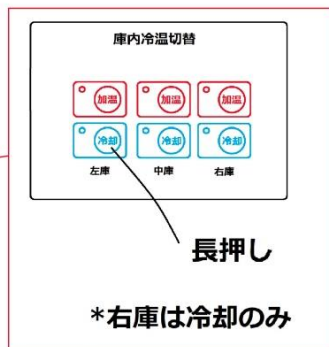

・24種類対応 再生済み 飲料自動販売機

本体価格：24万0000円(税抜)

本体サイズ：横幅87cm×奥行75cm×高さ183cm

メーカー：パナソニックまたは富士電機またはサンデン

対応飲料：500ml以下の缶・ペットボトル（長さ21cm以下）×12種類

350ml以下の缶・ペットボトル（長さ13cm以下）×12種類

温度調整：加温(55°)もしくは冷却(5°C)

価格設定：10円～9990円(10円単位)

対応紙幣：千円札(新千円札非対応,+3万円で対応アップデート可能)

対応硬貨：10円,50円,100円,500円玉(新500円非対応,+3万円で対応アップデート可能)

左庫：13cm以下の缶・ペットボトル×6種類

⇒加温/冷却を選択可能

中庫：13cm以下の缶・ペットボトル×6種類

⇒加温/冷却を選択可能

右庫：21cm以下の缶・ペットボトル×12種類

⇒冷却のみ対応