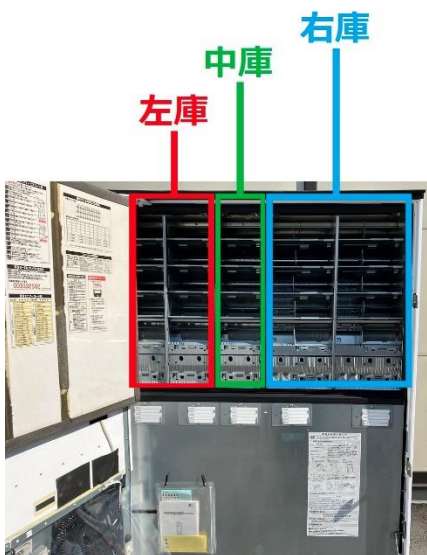

・25種類対応 再生済み 飲料自動販売機

本体価格：24万0000円(税抜)

本体サイズ：横幅100cm×奥行65cm×高さ183cm

メーカー：パナソニックまたは富士電機またはサンデン

対応飲料：500ml以下の缶・ペットボトル（長さ22cm以下）×5種類

500ml以下の缶・ペットボトル（長さ21cm以下）×5種類

350ml以下の缶・ペットボトル（長さ13cm以下）×15種類

温度調整：加温(55°)もしくは冷却(5℃)

価格設定：10円～9990円(10円単位)

対応紙幣：千円札(新千円札非対応,+3万円で対応アップデート可能)

対応硬貨：10円,50円,100円,500円玉(新500円非対応,+3万円で対応アップデート可能)

年間消費電力量：650kwh(月額1500円程度)

備考：価格自動切換(オートプライス)機能付き

左庫：350ml以下の缶・ペットボトル（長さ13cm以下）×10種類
⇒ 加温/冷却を選択可能

中庫：350ml以下の缶・ペットボトル（長さ13cm以下）×5種類
⇒ 加温/冷却を選択可能

右庫：500ml以下の缶・ペットボトル（長さ22cm以下）×5種類
500ml以下の缶・ペットボトル（長さ21cm以下）×5種類
⇒ 冷却のみ利用可能