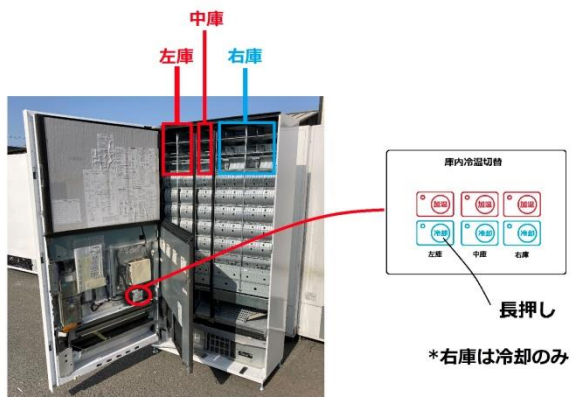

21cm以下
～500ml

13cm以下
～350ml

×6種類

×12種類

左庫：長さ13cm以下の缶飲料・ペットボトル ×6種類 ⇒冷却 or 加温
中庫：長さ13cm以下の缶飲料・ペットボトル ×3種類 ⇒冷却 or 加温
右庫：長さ13cm以下の缶飲料・ペットボトル ×3種類 ⇒冷却のみ
長さ21cm以下の缶飲料・ペットボトル ×6種類 ⇒冷却のみ

・15種類対応 薄型 再生済み 飲料自動販売機

本体サイズ：横幅 100cm×奥行 45cm×高さ 183cm

本体価格：26万0000円（税抜）

メーカー：パナソニックまたはサンデン

対応飲料：21cm以下の缶・ペットボトル×6種類 13cm以下の缶・ペットボトル×9種類

温度調整：加温(55°)もしくは冷却(5℃)

価格設定：10円～9990円(10円単位)

対応紙幣：千円札(新1000円札非対応,+3万円で対応アップデート可能)

対応硬貨：10円,50円,100円,500円玉(新500円非対応,+3万円で対応アップデート可能)

ボタン数：30個（1つの飲料に複数のボタンが割り当てられています）

電源ケーブル長：4m

- 左庫：長さ13cm以下の缶飲料・ペットボトル×6種類**
→ 冷却/加温を選択可能
- 中庫：長さ13cm以下の缶飲料・ペットボトル×3種類**
→ 冷却/加温を選択可能
- 右庫：長さ21cm以下の缶飲料・ペットボトル×6種類**
→ 冷却のみ対応

・30種類対応 再生済み 飲料自動販売機

本体価格：24万0000円(税抜)