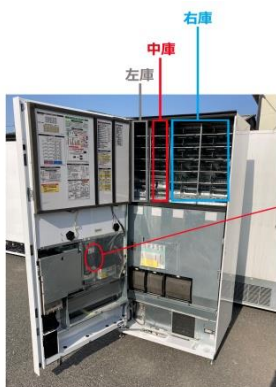

・24種類対応 再生済み 飲料自動販売機

本体価格：24万0000円(税抜)

本体サイズ：横幅87cm×奥行75cm×高さ183cm

メーカー：パナソニックまたは富士電機またはサンデン

対応飲料：500ml以下の缶・ペットボトル（長さ21cm以下）×12種類

350ml以下の缶・ペットボトル（長さ13cm以下）×12種類

温度調整：加温(55°)もしくは冷却(5°C)

価格設定：10円～9990円(10円単位)

対応紙幣：千円札(新千円札非対応,+3万円で対応アップデート可能)

対応硬貨：10円,50円,100円,500円玉(新500円非対応,+3万円で対応アップデート可能)

左庫：13cm以下の缶・ペットボトル×6種類

⇒加温/冷却を選択可能

中庫：13cm以下の缶・ペットボトル×6種類

⇒加温/冷却を選択可能

右庫：21cm以下の缶・ペットボトル×12種類

⇒冷却のみ対応