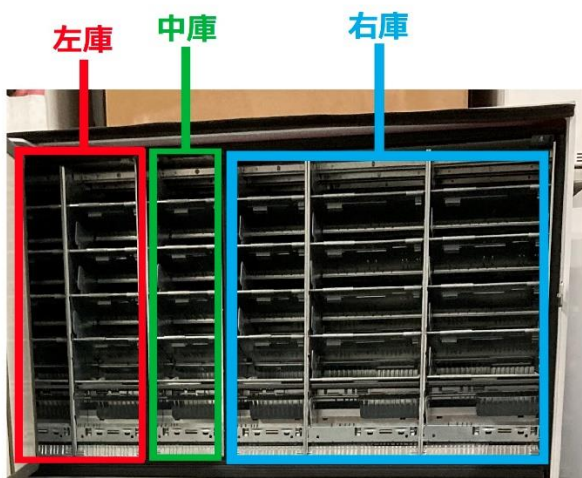

・ 36 種類対応 再生済み 飲料自動販売機

本体価格： 24 万 0000 円(税抜)

本体サイズ： 横幅 116cm×奥行 75cm×高さ 183cm

メーカー： パナソニックまたはサンデンまたは富士電機

対応飲料： 500ml 以下の缶・ペットボトル (長さ 21cm 以下) ×12 種類

350ml 以下の缶・ペットボトル (長さ 13cm 以下) ×24 種類

温度調整： 加温(55°) もしくは 冷却(5℃)

価格設定： 10 円～9990 円(10 円単位)

対応紙幣： 千円札(新千円札非対応,+3 万円で対応アップデート可能)

対応硬貨： 10 円,50 円,100 円,500 円玉(新 500 円非対応,+3 万円で対応アップデート可能)

ボタン数： 36 個

左庫： 350ml 以下の缶・ペットボトル(長さ 13cm 以下) ×12種類
⇒ 加温/冷却を選択可能

中庫： 350ml 以下の缶・ペットボトル(長さ 13cm 以下) × 6種類
⇒ 加温/冷却を選択可能

右庫： 500ml 以下の缶・ペットボトル(長さ22cm 以下) × 6種類
500ml 以下の缶・ペットボトル(長さ21cm 以下) × 6種類
350ml 以下の缶・ペットボトル(長さ13cm 以下) × 6種類
⇒ 冷却のみ利用可能