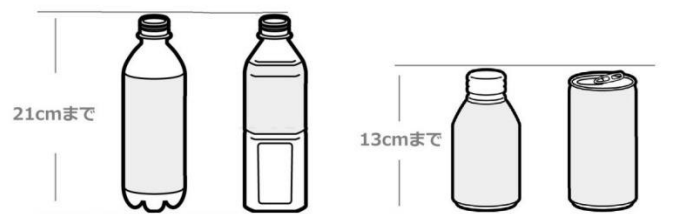

価格設定：10円～9990円(10円単位)

対応紙幣：千円札(新千円札非対応,+3万円で対応アップデート可能)

対応硬貨：10円,50円,100円,500円玉(新500円非対応,+3万円で対応アップデート可能)

左庫：13cm以下の缶・ペットボトル×6種類

⇒加温/冷却を選択可能

中庫：13cm以下の缶・ペットボトル×6種類

⇒加温/冷却を選択可能

右庫：21cm以下の缶・ペットボトル×12種類

⇒冷却のみ対応

×12種類

×12種類

・ 12種類対応 幅狭型 再生済み 飲料自動販売機

本体価格： 32万0000円(税抜)

本体サイズ：横幅 59cm×奥行 74cm×高さ 183cm

メーカー：サンデン

対応飲料：21cm以下の缶・ペットボトル ×12種類