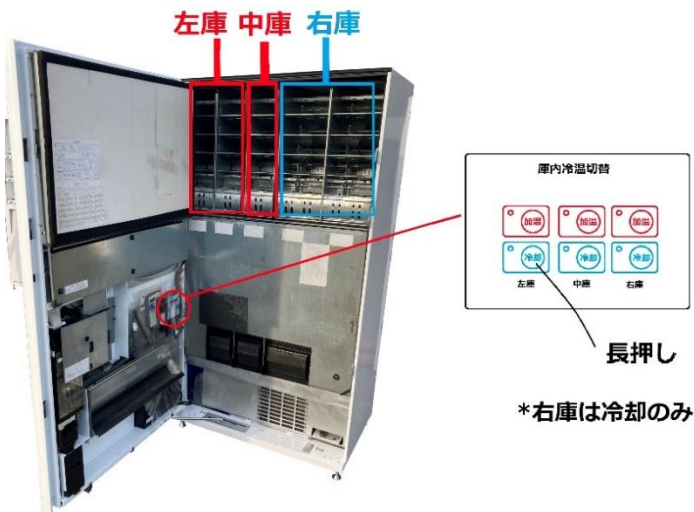

在庫 一覧表

・25種類対応 再生済み 飲料自動販売機

本体価格：24万0000円(税抜)

本体サイズ：横幅100cm×奥行65cm×高さ183cm

メーカー：パナソニックまたは富士電機またはサンデン

対応飲料：500ml以下の缶・ペットボトル（長さ21cm以下）×10種類

350ml以下の缶・ペットボトル（長さ13cm以下）×15種類

温度調整：加温(55°)もしくは冷却(5℃)

価格設定：10円～9990円(10円単位)

対応紙幣：千円札(新千円札非対応,+3万円で対応アップデート可能)

対応硬貨：10円,50円,100円,500円玉(新500円非対応,+3万円で対応アップデート可能)

ボタン数：30個（1つの飲料に複数のボタンが割り当てられています）

左庫：長さ13cm以下の缶飲料・ペットボトル×10種類
→冷却/加温を選択可能

中庫：長さ13cm以下の缶飲料・ペットボトル×5種類
→冷却/加温を選択可能

右庫：長さ21cm以下の缶飲料・ペットボトル×10種類
→冷却のみ対応