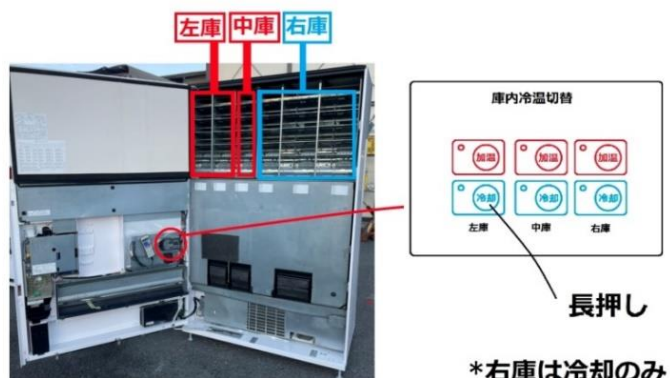

・ 36 種類対応 再生済み 飲料自動販売機

本体価格： 24 万 0000 円(税抜)

本体サイズ：横幅 116cm×奥行 75cm×高さ 183cm

メーカー：パナソニックまたはサンデンまたは富士電機

対応飲料：500ml 以下の缶・ペットボトル（長さ 21cm 以下）×12 種類

350ml 以下の缶・ペットボトル（長さ 13cm 以下）×24 種類

温度調整：加温(55°) もしくは 冷却(5℃)

価格設定：10 円～9990 円(10 円単位)

対応紙幣：千円札(新千円札非対応,+3 万円で対応アップデート可能)

対応硬貨：10 円,50 円,100 円,500 円玉(新 500 円非対応,+3 万円で対応アップデート可能)

ボタン数：36 個