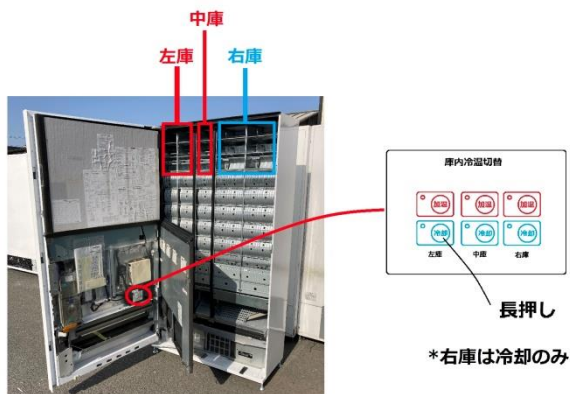

○
×6種類

○
×12種類

左庫：長さ13cm以下の缶飲料・ペットボトル ×6種類 ⇒冷却 or 加温
中庫：長さ13cm以下の缶飲料・ペットボトル ×3種類 ⇒冷却 or 加温
右庫：長さ13cm以下の缶飲料・ペットボトル ×3種類 ⇒冷却のみ
長さ21cm以下の缶飲料・ペットボトル ×6種類 ⇒冷却のみ

・15種類対応 薄型 再生済み 飲料自動販売機

本体サイズ：横幅 100cm×奥行 45cm×高さ 183cm

本体価格：26万0000円（税抜）

メーカー：パナソニックまたはサンデン

対応飲料：21cm以下の缶・ペットボトル×6種類 13cm以下の缶・ペットボトル×9種類

温度調整：加温(55°)もしくは冷却(5℃)

価格設定：10円～9990円(10円単位)

対応紙幣：千円札(新1000円札非対応,+3万円で対応アップデート可能)

対応硬貨：10円,50円,100円,500円玉(新500円非対応,+3万円で対応アップデート可能)

ボタン数：30個（1つの飲料に複数のボタンが割り当てられています）

電源ケーブル長：4m

- 左庫：長さ13cm以下の缶飲料・ペットボトル×6種類
→ 冷却/加温を選択可能
- 中庫：長さ13cm以下の缶飲料・ペットボトル×3種類
→ 冷却/加温を選択可能
- 右庫：長さ21cm以下の缶飲料・ペットボトル×6種類
→ 冷却のみ対応

・ 30 種類対応 再生済み 飲料自動販売機

本体価格： 24 万 0000 円(税抜)