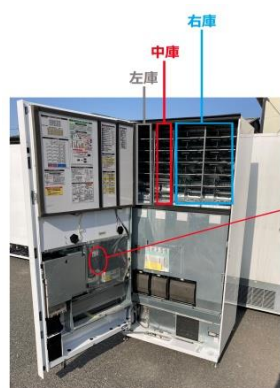

メーカー：パナソニックまたは富士電機またはサンデン

対応飲料：500ml以下の缶・ペットボトル（長さ21cm以下）×12種類

350ml以下の缶・ペットボトル（長さ13cm以下）×12種類

温度調整：加温(55°)もしくは冷却(5℃)

価格設定：10円～9990円(10円単位)

対応紙幣：千円札（新千円札非対応,+3万円で対応アップデート可能）

対応硬貨：10円,50円,100円,500円玉(新500円非対応,+3万円で対応アップデート可能)