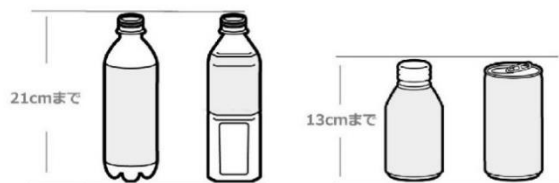

対応紙幣：千円札(新千円札非対応,+3万円で対応アップデート可能)

対応硬貨：10円,50円,100円,500円玉(新500円非対応,+3万円で対応アップデート可能)

左庫：長さ13cm以下の缶・ペットボトル×8種類
⇒加温/冷却を選択可能

中庫：長さ13cm以下の缶・ペットボトル×4種類
⇒加温/冷却を選択可能

右庫：長さ21cm以下の缶・ペットボトル×8種類
⇒冷却のみ対応

○
×8種類

○
×12種類

・18種類対応 再生済み 飲料自動販売機

本体価格：24万0000円(税抜)

本体サイズ：横幅116cm×奥行45cm×高さ183cm

メーカー：パナソニックまたはサンデン

対応飲料：21cm以下の缶・ペットボトル×6種類 13cm以下の缶・ペットボトル×12種類

温度調整：冷却(5℃)または加温(55℃)

価格設定：10円～9990円(10円単位)

対応紙幣：千円札(新千円札非対応,+3万円で対応アップデート可能)

対応硬貨：10円,50円,100円,500円玉(新500円玉非対応,+3万円で対応アップデート可能)