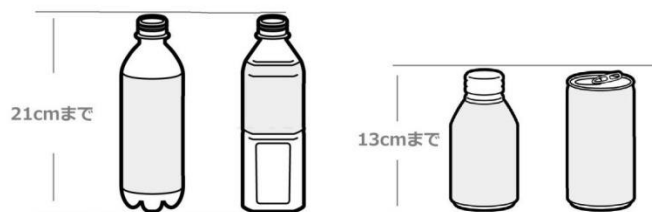

左庫：13cm以下の缶・ペットボトル×6種類

⇒加温/冷却を選択可能

中庫：13cm以下の缶・ペットボトル×6種類

⇒加温/冷却を選択可能

右庫：21cm以下の缶・ペットボトル×12種類

⇒冷却のみ対応

×12種類

×12種類