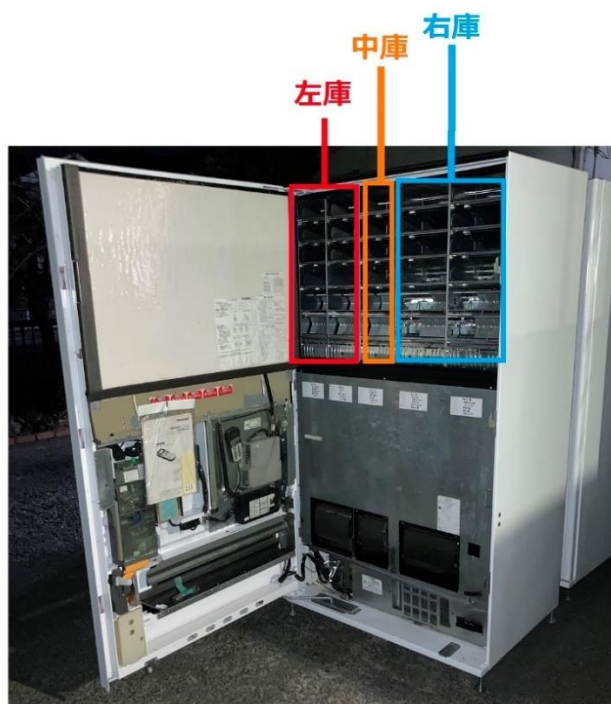

・ 30 種類対応 再生済み 飲料自動販売機

本体価格： 24 万 0000 円(税抜)

本体サイズ： 横幅 100cm×奥行 75cm×高さ 183cm

メーカー： パナソニックまたは富士電機またはサンデン

対応飲料： 500ml 以下の缶・ペットボトル（長さ 21cm 以下）×12 種類

350ml 以下の缶・ペットボトル（長さ 13cm 以下）×18 種類

温度調整： 加温(55°) もしくは 冷却(5℃)

価格設定： 10 円～9990 円(10 円単位)

対応紙幣： 千円札(新千円札非対応,+3 万円で対応アップデート可能)

対応硬貨： 10 円,50 円,100 円,500 円玉(新 500 円非対応,+3 万円で対応アップデート可能)

○
× 12 種類

○
× 18 種類

左庫： 13cm以下の缶・ペットボトル×12種類

⇒加温(55℃)または冷却(5℃)を選択可能

中庫： 13cm以下の缶・ペットボトル×6種類

⇒加温(55℃)または冷却(5℃)を選択可能

右庫： 21cm以下の缶・ペットボトル×12種類

⇒冷却(5℃)のみ選択可能