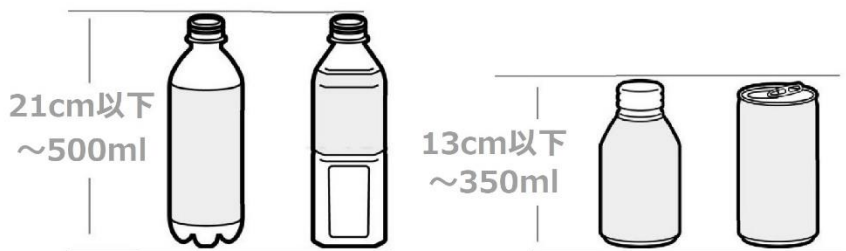

本体価格：24万0000円(税抜)

本体サイズ：横幅116cm×奥行45cm×高さ183cm

メーカー：パナソニックまたはサンデン

対応飲料：21cm以下の缶・ペットボトル×6種類 13cm以下の缶・ペットボトル×12種類

温度調整：冷却(5℃)または加温(55℃)

価格設定：10円～9990円(10円単位)

対応紙幣：千円札(新千円札非対応,+3万円で対応アップデート可能)

対応硬貨：10円,50円,100円,500円玉(新500円玉非対応,+3万円で対応アップデート可能)

○
×6種類

○
×12種類

左庫：長さ13cm以下の缶飲料・ペットボトル ×6種類 ⇒冷却 or 加温
中庫：長さ13cm以下の缶飲料・ペットボトル ×3種類 ⇒冷却 or 加温
右庫：長さ13cm以下の缶飲料・ペットボトル ×3種類 ⇒冷却のみ
長さ21cm以下の缶飲料・ペットボトル ×6種類 ⇒冷却のみ

・15種類対応 薄型 再生済み 飲料自動販売機

本体サイズ：横幅 100cm×奥行 45cm×高さ 183cm