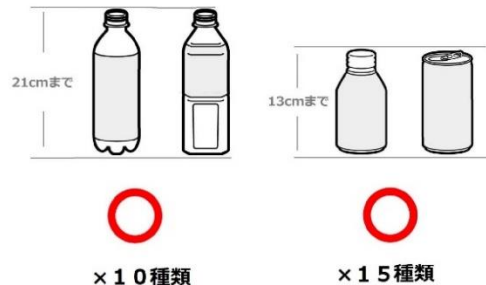

在庫 一覧表

・25種類対応 再生済み 飲料自動販売機

本体価格：24万0000円(税抜)

本体サイズ：横幅100cm×奥行65cm×高さ183cm

メーカー：パナソニックまたは富士電機またはサンデン

対応飲料：500ml以下の缶・ペットボトル（長さ21cm以下）×10種類

350ml以下の缶・ペットボトル（長さ13cm以下）×15種類

温度調整：加温(55°)もしくは冷却(5℃)

価格設定：10円～9990円(10円単位)

対応紙幣：千円札(新千円札非対応,+3万円で対応アップデート可能)

対応硬貨：10円,50円,100円,500円玉(新500円非対応,+3万円で対応アップデート可能)

ボタン数：30個（1つの飲料に複数のボタンが割り当てられています）

左庫：長さ13cm以下の缶飲料・ペットボトル×10種類
→冷却/加温を選択可能

中庫：長さ13cm以下の缶飲料・ペットボトル×5種類
→冷却/加温を選択可能

右庫：長さ21cm以下の缶飲料・ペットボトル×10種類
→冷却のみ対応