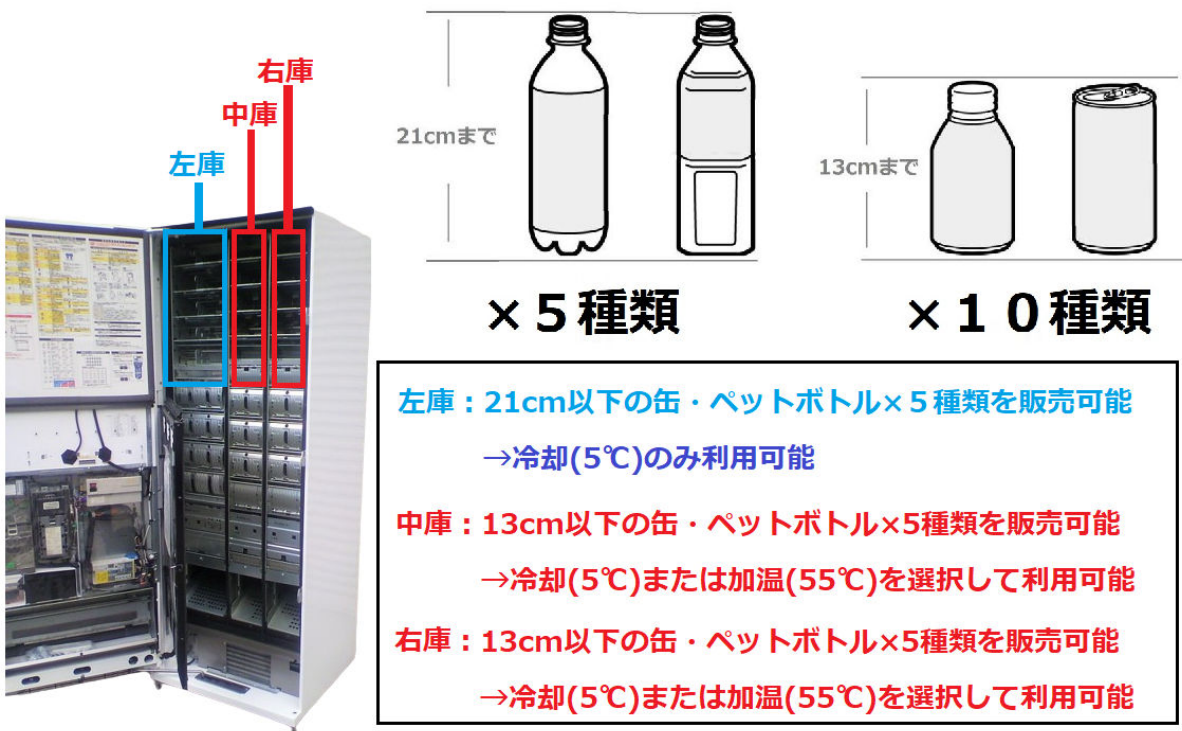

・ 15 種類対応 幅狭型 再生済み 飲料自動販売機

本体価格： 32 万 0000 円(税抜)

本体サイズ：横幅 69cm×奥行 65cm×高さ 183cm

メーカー：富士電機

対応飲料：500ml 以下の缶・ペットボトル（長さ 21cm 以下） ×5 種類

350ml 以下の缶・ペットボトル（長さ 13cm 以下） ×10 種類

温度調整： 加温(55°) もしくは 冷却(5℃)

価格設定： 10 円～9990 円(10 円単位)

対応紙幣：千円札(1 枚まで)(新千円札非対応,+3 万円で対応アップデート可能)

対応硬貨：10 円,50 円,100 円,500 円玉(新 500 円非対応,+3 万円で対応アップデート可能)

ボタン数：18 個（1 つの飲料に複数のボタンが割り当てられています）