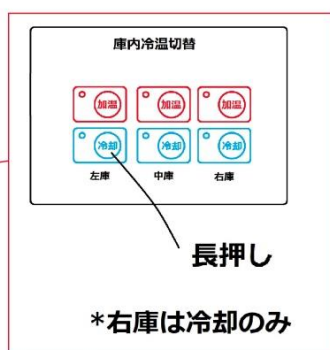

左庫：13cm以下の缶・ペットボトル×6種類

⇒加温/冷却を選択可能

中庫：13cm以下の缶・ペットボトル×6種類

⇒加温/冷却を選択可能

右庫：21cm以下の缶・ペットボトル×12種類

⇒冷却のみ対応

×12種類

×12種類