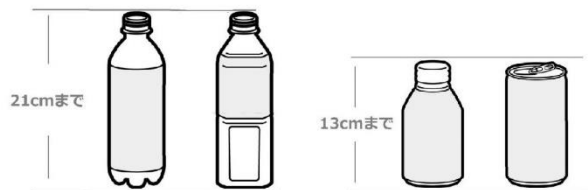

・30種類対応 再生済み 飲料自動販売機

本体価格：24万0000円(税抜)

本体サイズ：横幅100cm×奥行75cm×高さ183cm

メーカー：パナソニックまたは富士電機またはサンデン

対応飲料：21cm以下の缶・ペットボトル×12種類 13cm以下の缶・ペットボトル×18種類

温度調整：加温(55°)もしくは冷却(5℃)

価格設定：10円～9990円(10円単位)

対応紙幣：千円札(新千円札非対応,+3万円で対応アップデート可能)

対応硬貨：10円,50円,100円,500円玉(新500円非対応,+3万円で対応アップデート可能)

○
×12種類

○
×18種類

左庫：13cm以下の缶・ペットボトル×12種類
⇒加温(55℃)または冷却(5℃)を選択可能

中庫：13cm以下の缶・ペットボトル×6種類
⇒加温(55℃)または冷却(5℃)を選択可能

右庫：21cm以下の缶・ペットボトル×12種類
⇒冷却(5℃)のみ選択可能