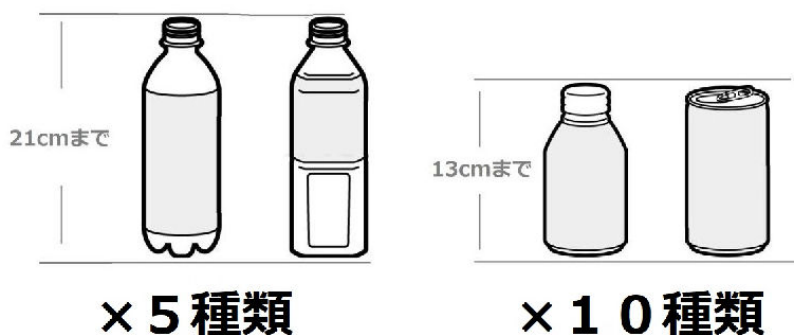

・ 15 種類対応 幅狭型 再生済み 飲料自動販売機

本体価格： 32 万 0000 円(税抜)

本体サイズ：横幅 69cm×奥行 65cm×高さ 183cm

メーカー：富士電機

対応飲料：21cm 以下の缶・ペットボトル ×5 種類

13cm 以下の缶・ペットボトル×10 種類

温度調整： 加温(55°) もしくは 冷却(5℃)

価格設定： 10 円～9990 円(1 0 円単位)

対応紙幣：千円札(1 枚まで)(新千円札非対応,+3 万円に対応アップデート可能)

対応硬貨：10 円,50 円,100 円,500 円玉(新 500 円非対応,+3 万円に対応アップデート可能)

ボタン数：18 個 (1 つの飲料に複数のボタンが割り当てられています)

左庫：21cm以下の缶・ペットボトル×5種類を販売可能

→冷却(5℃)のみ利用可能

中庫：13cm以下の缶・ペットボトル×5種類を販売可能

→冷却(5℃)または加温(55℃)を選択して利用可能

右庫：13cm以下の缶・ペットボトル×5種類を販売可能

→冷却(5℃)または加温(55℃)を選択して利用可能