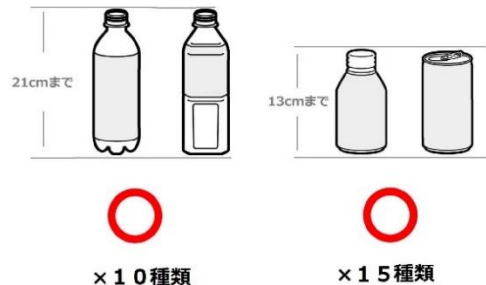

在庫 一覧表

販売可能な飲料の目安：21cm以下の缶・ペットボトル⇒190~500ml

13cm以下の缶・ペットボトル⇒190~350ml

・25種類対応 再生済み 飲料自動販売機

本体価格：24万0000円(税抜)

本体サイズ：横幅100cm×奥行65cm×高さ183cm

メーカー：パナソニックまたは富士電機またはサンデン

対応飲料：21cm以下の缶・ペットボトル×10種類 13cm以下の缶・ペットボトル×15種類

温度調整：加温(55°)もしくは冷却(5°C)

価格設定：10円~9990円(10円単位)

対応紙幣：千円札(新千円札非対応,+3万円で対応アップデート可能)

対応硬貨：10円,50円,100円,500円玉(新500円非対応,+3万円で対応アップデート可能)

ボタン数：30個(1つの飲料に複数のボタンが割り当てられています)

- **左庫：長さ13cm以下の缶飲料・ペットボトル×10種類**
  →冷却/加温を選択可能
- **中庫：長さ13cm以下の缶飲料・ペットボトル×5種類**
  →冷却/加温を選択可能
- **右庫：長さ21cm以下の缶飲料・ペットボトル×10種類**
  →冷却のみ対応