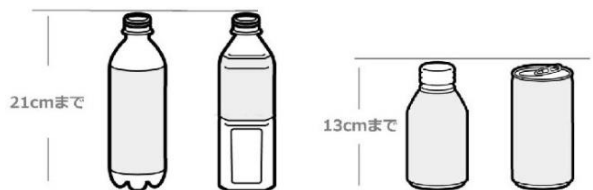

温度調整：加温(55°)もしくは冷却(5℃)

価格設定：10円～9990円(10円単位)

対応紙幣：千円札(新千円札非対応,+3万円で対応アップデート可能)

対応硬貨：10円,50円,100円,500円玉(新500円非対応,+3万円で対応アップデート可能)

左庫：長さ13cm以下の缶・ペットボトル×8種類  
⇒加温/冷却を選択可能

中庫：長さ13cm以下の缶・ペットボトル×4種類  
⇒加温/冷却を選択可能

右庫：長さ21cm以下の缶・ペットボトル×8種類  
⇒冷却のみ対応

×8種類

×12種類

・30種類対応 再生済み 飲料自動販売機

本体価格：24万0000円(税抜)

本体サイズ：横幅100cm×奥行75cm×高さ183cm

メーカー：パナソニックまたは富士電機またはサンデン

対応飲料：21cm以下の缶・ペットボトル×12種類 13cm以下の缶・ペットボトル×18種類