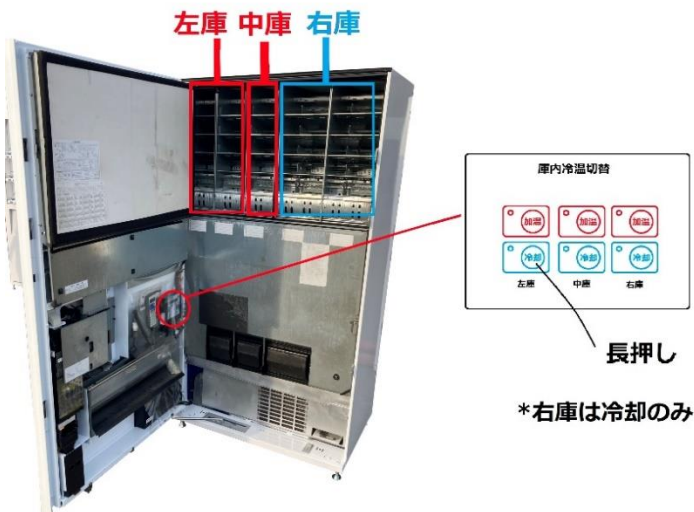

## ・25種類対応 再生済み 飲料自動販売機

本体価格：24万0000円(税抜)

本体サイズ：横幅100cm×奥行65cm×高さ183cm

メーカー：パナソニックまたは富士電機またはサンデン

対応飲料：21cm以下の缶・ペットボトル×10種類 13cm以下の缶・ペットボトル×15種類

温度調整：加温(55°)もしくは冷却(5°C)

価格設定：10円~9990円(10円単位)

対応紙幣：千円札(新千円札非対応,+3万円で対応アップデート可能)

対応硬貨：10円,50円,100円,500円玉(新500円非対応,+3万円で対応アップデート可能)

ボタン数：30個(1つの飲料に複数のボタンが割り当てられています)

- 左庫：長さ13cm以下の缶飲料・ペットボトル×10種類**  
→冷却/加温を選択可能
- 中庫：長さ13cm以下の缶飲料・ペットボトル×5種類**  
→冷却/加温を選択可能
- 右庫：長さ21cm以下の缶飲料・ペットボトル×10種類**  
→冷却のみ対応

・ 15 種類対応 幅狭型 再生済み 飲料自動販売機

本体価格： 32 万 0000 円(税抜)

本体サイズ：横幅 69cm×奥行 65cm×高さ 183cm

メーカー：富士電機

対応飲料：21cm 以下の缶・ペットボトル ×5 種類

13cm 以下の缶・ペットボトル×10 種類

温度調整： 加温(55° ) もしくは 冷却(5℃)

価格設定： 10 円～9990 円(1 0 円単位)