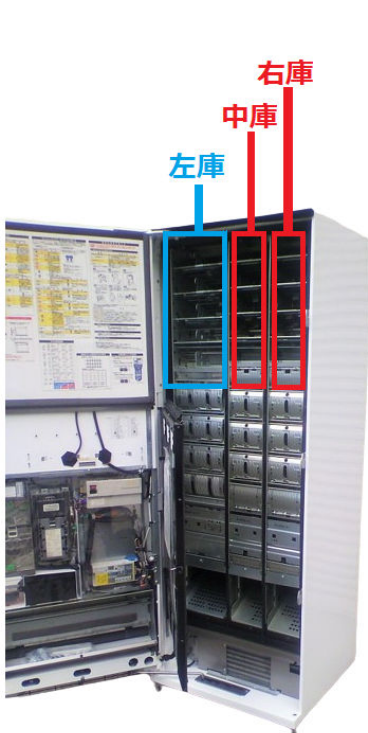

対応硬貨：10円,50円,100円,500円玉(新500円非対応,+3万円で対応アップデート可能)

ボタン数：30個(1つの飲料に複数のボタンが割り当てられています)

- 左庫：長さ13cm以下の缶飲料・ペットボトル×10種類**  
→冷却/加温を選択可能
- 中庫：長さ13cm以下の缶飲料・ペットボトル×5種類**  
→冷却/加温を選択可能
- 右庫：長さ21cm以下の缶飲料・ペットボトル×10種類**  
→冷却のみ対応

・ 15 種類対応 幅狭型 再生済み 飲料自動販売機

本体価格： 32 万 0000 円(税抜)

本体サイズ：横幅 69cm×奥行 65cm×高さ 183cm

メーカー：富士電機

対応飲料：21cm 以下の缶・ペットボトル ×5 種類

13cm 以下の缶・ペットボトル×10 種類

温度調整： 加温(55° ) もしくは 冷却(5℃)

価格設定： 10 円～9990 円(1 0 円単位)

対応紙幣：千円札(1 枚まで)(新千円札非対応,+3 万円に対応アップデート可能)

対応硬貨：10 円,50 円,100 円,500 円玉(新 500 円非対応,+3 万円に対応アップデート可能)

ボタン数：18 個 (1 つの飲料に複数のボタンが割り当てられています)

**左庫：21cm以下の缶・ペットボトル×5種類を販売可能**

→冷却(5℃)のみ利用可能

**中庫：13cm以下の缶・ペットボトル×5種類を販売可能**