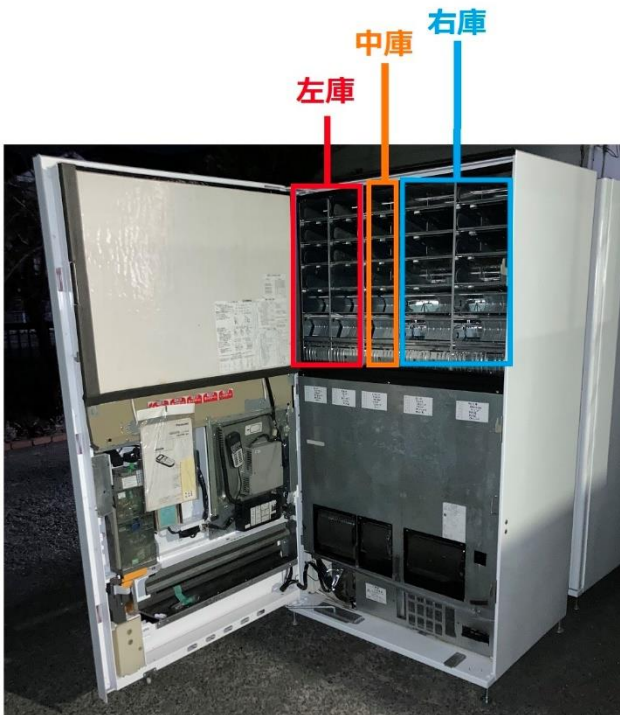

・30種類対応 再生済み 飲料自動販売機

本体価格：24万0000円(税抜)

本体サイズ：横幅100cm×奥行75cm×高さ183cm

メーカー：パナソニックまたは富士電機またはサンデン

対応飲料：21cm以下の缶・ペットボトル×12種類 13cm以下の缶・ペットボトル×18種類

温度調整：加温(55°)もしくは冷却(5℃)

価格設定：10円～9990円(10円単位)

対応紙幣：千円札(新千円札非対応,+3万円で対応アップデート可能)

対応硬貨：10円,50円,100円,500円玉(新500円非対応,+3万円で対応アップデート可能)

○
×12種類

○
×18種類

左庫：13cm以下の缶・ペットボトル×12種類
⇒加温(55℃)または冷却(5℃)を選択可能

中庫：13cm以下の缶・ペットボトル×6種類
⇒加温(55℃)または冷却(5℃)を選択可能

右庫：21cm以下の缶・ペットボトル×12種類
⇒冷却(5℃)のみ選択可能