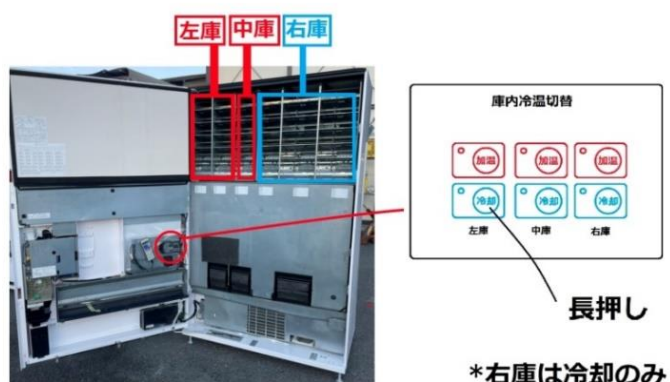

・ 36 種類対応 再生済み 飲料自動販売機

本体価格： 24 万 0000 円(税抜)

本体サイズ：横幅 116cm×奥行 75cm×高さ 183cm

メーカー：パナソニックまたはサンデンまたは富士電機

対応飲料：21cm 以下の缶・ペットボトル×12 種類 13cm 以下の缶・ペットボトル×24 種類

温度調整：加温(55°) もしくは 冷却(5℃)

価格設定： 10 円～9990 円(1 0 円単位)

対応紙幣：千円札(新千円札非対応,+3 万円で対応アップデート可能)

対応硬貨：10 円,50 円,100 円,500 円玉(新 500 円非対応,+3 万円で対応アップデート可能)

ボタン数：36 個

長押し

*右庫は冷却のみ

- 左庫：長さ13cm以下の缶・ペットボトル×12種類
  ⇒冷却/加温を選択可能
- 中庫：長さ13cm以下の缶・ペットボトル×6種類
  ⇒冷却/加温を選択可能
- 右庫：長さ21cm以下の缶・ペットボトル×12種類
  長さ13cm以下の缶・ペットボトル× 6種類
  ⇒冷却のみ対応