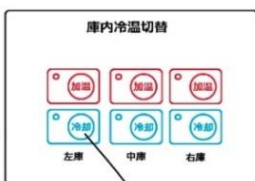

**右庫：21cm以下の缶・ペットボトル×12種類**  
⇒冷却(5℃)のみ選択可能

・ 36 種類対応 再生済み 飲料自動販売機

本体価格： 24 万 0000 円(税抜)

本体サイズ：横幅 116cm×奥行 75cm×高さ 183cm

メーカー：パナソニックまたはサンデンまたは富士電機

対応飲料：21cm 以下の缶・ペットボトル×12 種類 13cm 以下の缶・ペットボトル×24 種類

温度調整：加温(55° ) もしくは 冷却(5℃)

価格設定： 10 円～9990 円(1 0 円単位)

対応紙幣：千円札(新千円札非対応,+3 万円で対応アップデート可能)

対応硬貨：10 円,50 円,100 円,500 円玉(新 500 円非対応,+3 万円で対応アップデート可能)

ボタン数：36 個

長押し

\*右庫は冷却のみ

- 左庫：長さ13cm以下の缶・ペットボトル×12種類  
⇒冷却/加温を選択可能
- 中庫：長さ13cm以下の缶・ペットボトル×6種類  
⇒冷却/加温を選択可能
- 右庫：長さ21cm以下の缶・ペットボトル×12種類  
長さ13cm以下の缶・ペットボトル× 6種類  
⇒冷却のみ対応