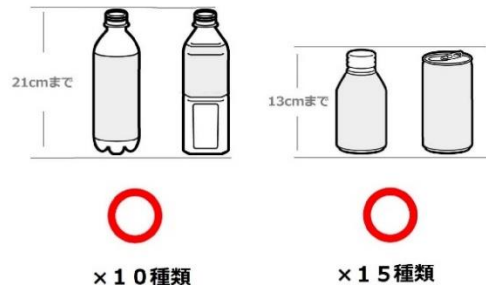

在庫 一覧表

販売可能な飲料の目安：21cm以下の缶・ペットボトル⇒190~500ml 13cm以下の缶・ペットボトル⇒190~350ml

・25種類対応 再生済み 飲料自動販売機

本体価格：24万0000円(税抜)

本体サイズ：横幅100cm×奥行65cm×高さ183cm

メーカー：パナソニックまたは富士電機またはサンデン

対応飲料：21cm以下の缶・ペットボトル×10種類 13cm以下の缶・ペットボトル×15種類

温度調整：加温(55°)もしくは冷却(5℃)

価格設定：10円~9990円(10円単位)

対応紙幣：千円札(新千円札非対応,+3万円で対応アップデート可能)

対応硬貨：10円,50円,100円,500円玉(新500円非対応,+3万円で対応アップデート可能)

ボタン数：30個(1つの飲料に複数のボタンが割り当てられています)

長押し

*右庫は冷却のみ

- 左庫：長さ13cm以下の缶飲料・ペットボトル×10種類**
→冷却/加温を選択可能
- 中庫：長さ13cm以下の缶飲料・ペットボトル×5種類**
→冷却/加温を選択可能
- 右庫：長さ21cm以下の缶飲料・ペットボトル×10種類**
→冷却のみ対応