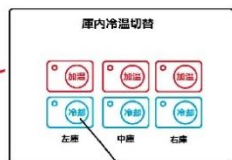

在庫 一覧表

販売可能な飲料の目安：21cm以下の缶・ペットボトル⇒190~500ml   13cm以下の缶・ペットボトル⇒190~350ml

・25種類対応 再生済み 飲料自動販売機

本体価格：24万0000円(税抜)

本体サイズ：横幅100cm×奥行65cm×高さ183cm

メーカー：パナソニックまたは富士電機またはサンデン

対応飲料：21cm以下の缶・ペットボトル×10種類   13cm以下の缶・ペットボトル×15種類

温度調整：加温(55°)もしくは冷却(5℃)

価格設定：10円~9990円(10円単位)

対応紙幣：千円札(新千円札非対応,+3万円で対応アップデート可能)

対応硬貨：10円,50円,100円,500円玉(新500円非対応,+3万円で対応アップデート可能)

ボタン数：30個(1つの飲料に複数のボタンが割り当てられています)

長押し

*右庫は冷却のみ