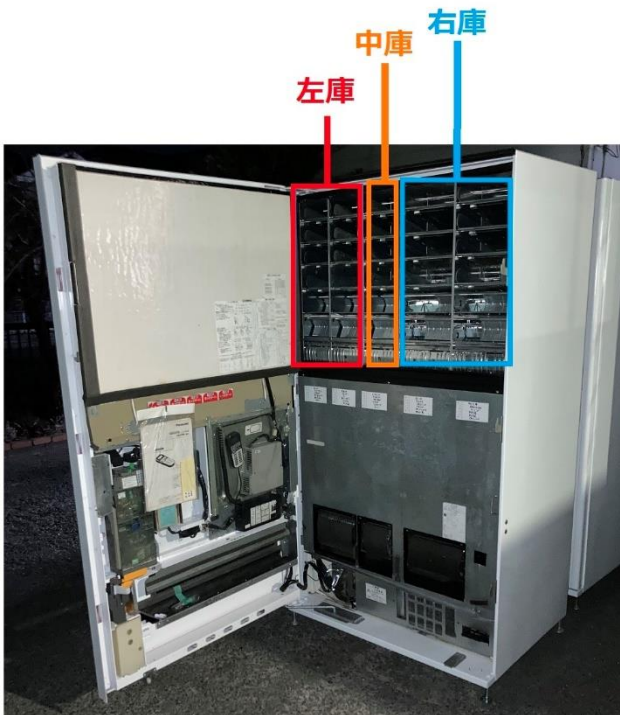

・30種類対応 再生済み 飲料自動販売機

本体価格：24万0000円(税抜)

本体サイズ：横幅100cm×奥行75cm×高さ183cm

メーカー：パナソニックまたは富士電機またはサンデン

対応飲料：21cm以下の缶・ペットボトル×12種類 13cm以下の缶・ペットボトル×18種類

温度調整：加温(55°)もしくは冷却(5℃)

価格設定：10円～9990円(10円単位)

対応紙幣：千円札(新千円札非対応,+3万円で対応アップデート可能)

対応硬貨：10円,50円,100円,500円玉(新500円非対応,+3万円で対応アップデート可能)

○
×12種類

○
×18種類

左庫：13cm以下の缶・ペットボトル×12種類
⇒加温(55℃)または冷却(5℃)を選択可能

中庫：13cm以下の缶・ペットボトル×6種類
⇒加温(55℃)または冷却(5℃)を選択可能

右庫：21cm以下の缶・ペットボトル×12種類
⇒冷却(5℃)のみ選択可能

・ 36 種類対応 再生済み 飲料自動販売機

対応硬貨：10 円,50 円,100 円,500 円玉(新 500 円非対応,+3 万円で対応アップデート可能)

ボタン数：36 個

左庫：長さ13cm以下の缶・ペットボトル×12種類
⇒冷却/加温を選択可能

中庫：長さ13cm以下の缶・ペットボトル×6種類
⇒冷却/加温を選択可能

右庫：長さ21cm以下の缶・ペットボトル×12種類
長さ13cm以下の缶・ペットボトル× 6種類
⇒冷却のみ対応

・20種類対応（薄型） 再生済み 飲料自動販売機