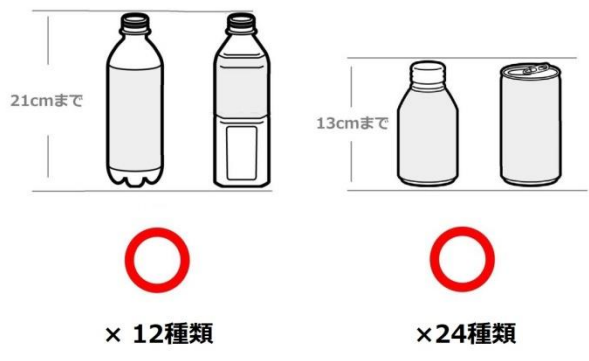

本体価格： 24 万 0000 円(税抜)

本体サイズ：横幅 116cm×奥行 75cm×高さ 183cm

メーカー：パナソニックまたはサンデンまたは富士電機

対応飲料：21cm 以下の缶・ペットボトル×12 種類 13cm 以下の缶・ペットボトル×24 種類

温度調整：加温(55°) もしくは 冷却(5℃)

価格設定： 10 円～9990 円(1 0 円単位)

対応紙幣：千円札(新千円札非対応,+3 万円で対応アップデート可能)

対応硬貨：10 円,50 円,100 円,500 円玉(新 500 円非対応,+3 万円で対応アップデート可能)

ボタン数：36 個

左庫：長さ13cm以下の缶・ペットボトル×12種類
⇒冷却/加温を選択可能

中庫：長さ13cm以下の缶・ペットボトル×6種類
⇒冷却/加温を選択可能

右庫：長さ21cm以下の缶・ペットボトル×12種類
長さ13cm以下の缶・ペットボトル× 6種類
⇒冷却のみ対応

・20種類対応（薄型） 再生済み 飲料自動販売機

本体価格：25万0000円(税抜)

本体サイズ：横幅100cm×奥行55cm×高さ183cm

メーカー：パナソニックまたは富士電機またはサンデン

対応飲料：21cm以下の缶・ペットボトル×8種類 13cm以下の缶・ペットボトル×12種類

温度調整：加温(55°)もしくは冷却(5℃)

価格設定：10円～9990円(10円単位)

対応紙幣：千円札(新千円札非対応,+3万円で対応アップデート可能)

対応硬貨：10円,50円,100円,500円玉(新500円非対応,+3万円で対応アップデート可能)