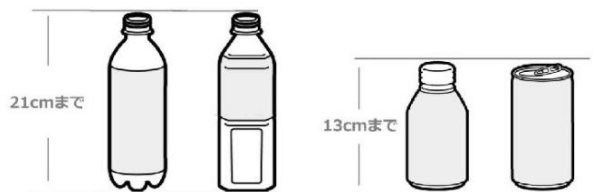

左庫：長さ13cm以下の缶・ペットボトル×8種類
⇒加温/冷却を選択可能

中庫：長さ13cm以下の缶・ペットボトル×4種類
⇒加温/冷却を選択可能

右庫：長さ21cm以下の缶・ペットボトル×8種類
⇒冷却のみ対応