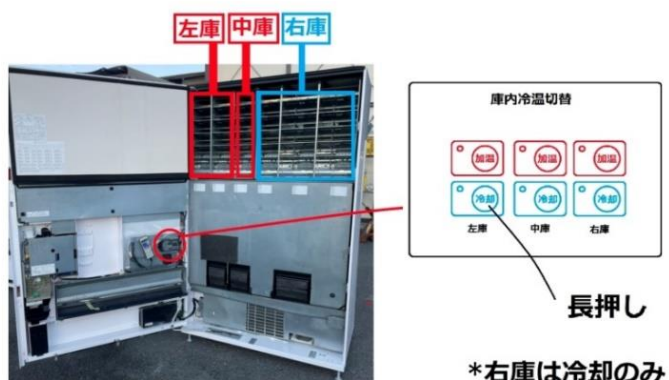

本体価格： 24 万 0000 円(税抜)

本体サイズ：横幅 116cm×奥行 75cm×高さ 183cm

メーカー：パナソニックまたはサンデンまたは富士電機

対応飲料：21cm 以下の缶・ペットボトル×12 種類 13cm 以下の缶・ペットボトル×24 種類

温度調整：加温(55°) もしくは 冷却(5℃)

価格設定： 10 円～9990 円(1 0 円単位)

対応紙幣：千円札(新千円札非対応,+3 万円で対応アップデート可能)

対応硬貨：10 円,50 円,100 円,500 円玉(新 500 円非対応,+3 万円で対応アップデート可能)

ボタン数：36 個

左庫：長さ13cm以下の缶・ペットボトル×12種類
⇒冷却/加温を選択可能

中庫：長さ13cm以下の缶・ペットボトル×6種類
⇒冷却/加温を選択可能

右庫：長さ21cm以下の缶・ペットボトル×12種類
長さ13cm以下の缶・ペットボトル× 6種類
⇒冷却のみ対応

・20種類対応（薄型） 再生済み 飲料自動販売機