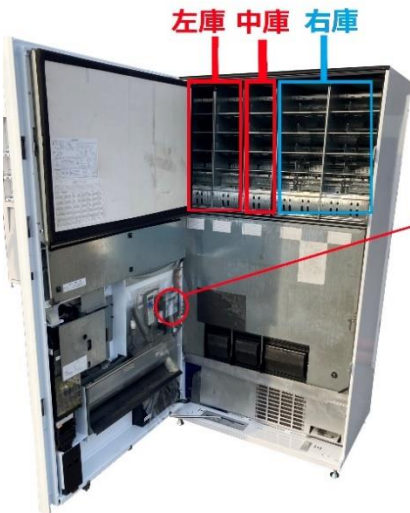

在庫 一覧表

販売可能な飲料の目安：21cm以下の缶・ペットボトル⇒190~500ml   13cm以下の缶・ペットボトル⇒190~350ml

・25種類対応 再生済み 飲料自動販売機

本体価格：24万0000円(税抜)

本体サイズ：横幅100cm×奥行65cm×高さ183cm

メーカー：パナソニックまたは富士電機またはサンデン

対応飲料：21cm以下の缶・ペットボトル×10種類   13cm以下の缶・ペットボトル×15種類

温度調整：加温(55°)もしくは冷却(5℃)

価格設定：10円~9990円(10円単位)

対応紙幣：千円札(新千円札非対応,+3万円で対応アップデート可能)

対応硬貨：10円,50円,100円,500円玉(新500円非対応,+3万円で対応アップデート可能)

ボタン数：30個(1つの飲料に複数のボタンが割り当てられています)

長押し

*右庫は冷却のみ