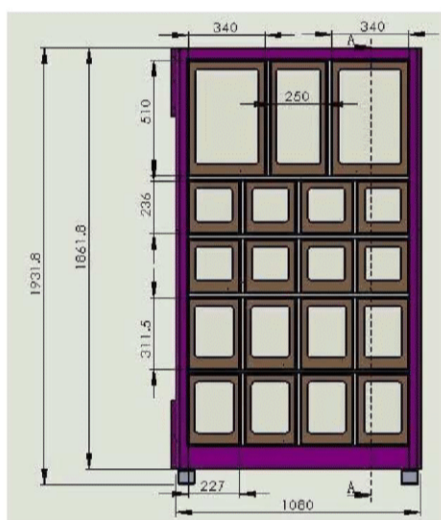

UMS-L40

年間消費電力量

660 kW・h

2020年モデル ロッカー式 汎用自動販売機

40 selection 40 item

- 機械寸法 高さ **1940**mm × 横幅 **1477**mm × 奥行 **397**mm
- 最大商品サイズ 高さ **120**mm × 横幅 **240**mm × 奥行 **360**mm

メリット

- ・商品の全体像をショーアップ可能
- ・落下衝撃に弱い商品でも販売可能
- ・重量や形状に制限がない

デメリット

- ・商品容量が少ない

- 特徴 1 : 重量や形状の制限なく、あらゆる商品を販売可能です
- 特徴 2 : ショーケースの様に商品の全体像をショーアップして訴求できます
- 特徴 3 : 22インチの広告用ディスプレイで集客力アップが見込めます
- 特徴 4 : 高額紙幣対応(オプション)で最大30万円の商品価格設定が可能

・仕様 (UMS-L40)

形名	ZP20+S40
機械サイズ	幅1477mm × 奥行 397mm × 高さ 1933mm
販売種類	40種類
収容サイズ	幅240mm × 奥行 360mm × 高さ 122mm
製品質量	160kg
冷却装置	なし
加熱装置	なし
定格消費電力	120W
電源	100v 50/60hz
品名	ロッカー式 物品自動販売機
区分	Ⅱ
付属品	22インチ ディスプレイ
対応紙幣	1万円札、5千円札、1千円札
対応硬貨	500円玉、100円玉、50円玉、10円玉
設定価格	10円～3000円(紙幣返却オプションなしの場合) 10円～3万0000円 (紙幣返却オプション①の場合) 10円～30万0000円 (紙幣返却オプション②の場合)
月間電気料金	1485円 (*1)
設置場所	室内、雨風の避けられる屋外

(*1)年間平均660kwh, 電気料金27円/kwhの場合の値です。利用環境によって異なります

・バリエーション

・UMS-L19

販売商品数：19個

最大商品サイズ：

高さ51cm×横幅34cm×奥行32cm ×2個

高さ51cm×横幅25cm×奥行32cm ×1個

高さ23cm×横幅22cm×奥行32cm ×8個

高さ31cm×横幅22cm×奥行32cm ×8個

その他：UMS-L40と同様

・UMS-L80

販売商品数：80個

最大商品サイズ：

高さ16cm×横幅11cm×奥行32cm ×80個

その他：UMS-L40と同様

・組み合わせ運用