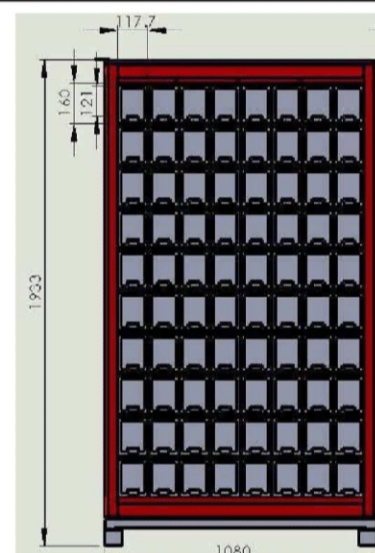

(*1)年間平均660kwh, 電気料金27円/kwhの場合の値です。利用環境によって異なります

・バリエーション

・UMS-L19

販売商品数：19個

最大商品サイズ：

高さ51cm×横幅34cm×奥行32cm ×2個

高さ51cm×横幅25cm×奥行32cm ×1個

高さ23cm×横幅22cm×奥行32cm ×8個

高さ31cm×横幅22cm×奥行32cm ×8個

その他：UMS-L40と同様

・UMS-L80

販売商品数：80個

最大商品サイズ：

高さ16cm×横幅11cm×奥行32cm ×80個

その他：UMS-L40と同様

・組み合わせ運用